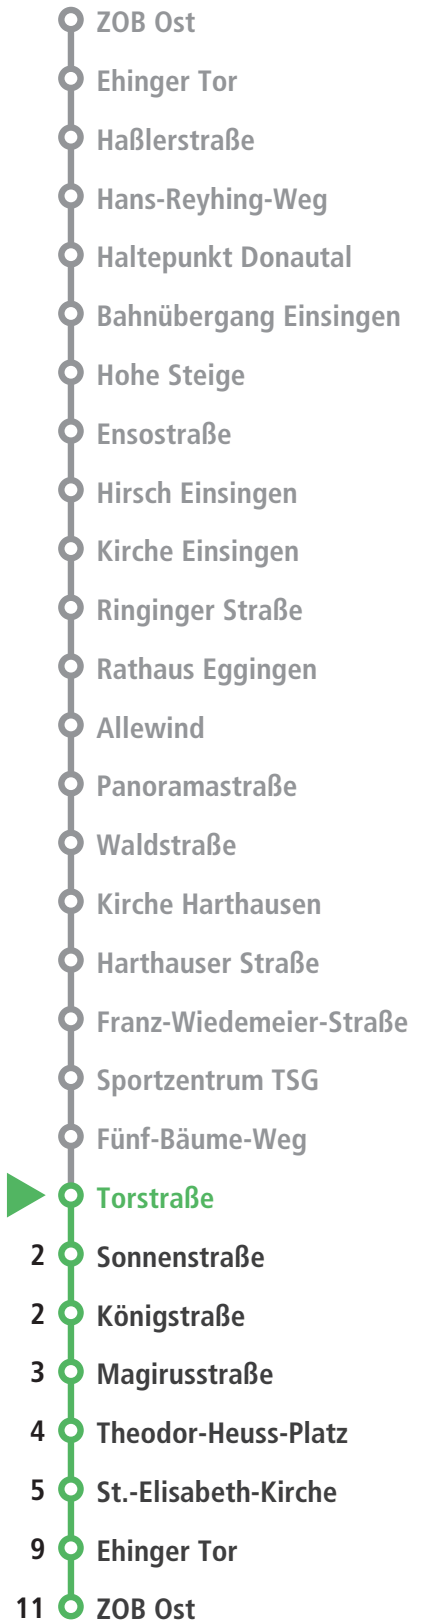

Gültig ab: 01.01.2020

ZOB Ost - Einsingen - Eggingen - Ermingen - ZOB Ost

MONTAG – FREITAG				
Stunden	Minuten			
5	40			
6	38	58^c		
7	18^a	38		
8	03^a	38		
9-11	38			
12	38	48^{ab}		
13	20^a	38	58^a	
14-15	38			
16	00	38		
17	00	38	58	
18-19	38			
20-23	40			

SAMSTAG				
Stunden	Minuten			
6-9	40			
10-19	38			
20-23	40			

SONN- UND FEIERTAG				
Stunden	Minuten			
8	10			
9				
10	10			
11				
12	10			
13				
14	10			
15				
16	10			
17				
18	10			
19				
20	10			
21				
22	10			
23				
0	10			

a = nicht in den Schulferien
b = bis Königstraße

c = bis Ehinger Tor

Mehr Informationen erhalten Sie unter www.swu.de und im ServiceCenter Neue Mitte (Haltestelle Rathaus Ulm, erreichbar mit den Linien 4, 5, und 6). Öffnungszeiten: Montag bis Freitag 9 bis 18 Uhr und Samstag 9 bis 14 Uhr.
Schulferien: 23.12.19-07.01.20; 24.02.-28.02.; 06.04.-17.04.; 22.05.; 02.06.-12.06.; 30.07.-11.09.; 26.10.-30.10.; 23.12.20-08.01.21
Semesterferien: 27.12.19-03.01.20; 17.02.-17.04.; 27.07.-09.10.; 28.12.20-04.01.21