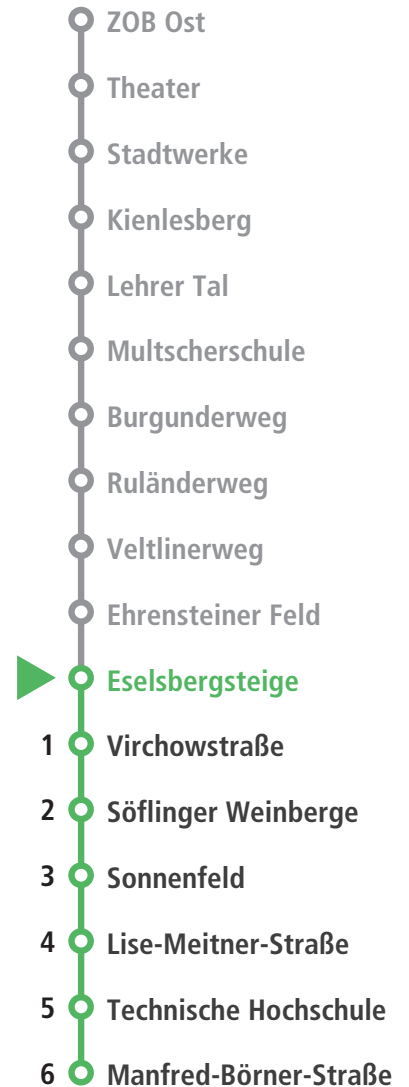

Gültig ab: 11.12.2022

ZOB Ost - Eselsberg - Wissenschaftsstadt (Manfred-Börner-Straße)

SAMSTAG

Stunden	Minuten							
1	43							
2	43							
3	43							

SONN- UND FEIERTAG

Stunden	Minuten							
1	43							
2	43							
3	43							