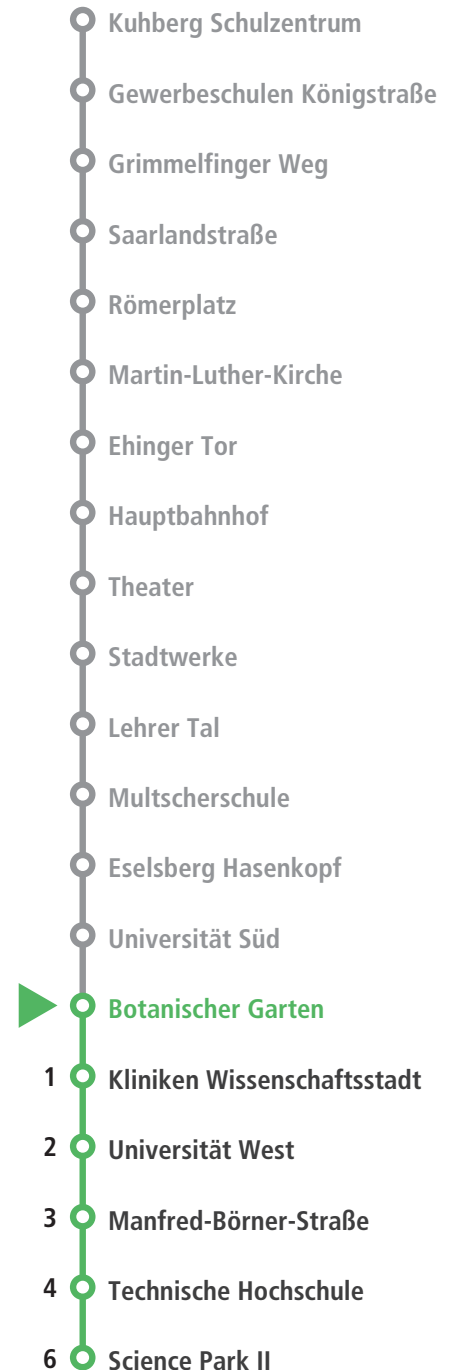

Gültig ab: 11.12.2022

Kuhberg - Ehinger Tor - Hauptbahnhof - Universität Süd - Science Park II

MONTAG – FREITAG												
Stunden	Minuten											
4	55											
5	11	26	41	56								
6	11	19	26	34	41	46	51	56				
7-8	01	06	11	16	21	26	31	36	41	46	51	56
9	01	06	16	26	36	46	56					
10-14	06	16	26	36	46	56						
15	06	16	26	36	46	51	56					
16-17	01	06	11	16	21	26	31	36	41	46	51	56
18	06	16	26	36	46	56						
19	06	16	26	41	56							
20	11	26	41	56								
21-0	11	41										

SAMSTAG												
Stunden	Minuten											
4	55											
5-6	11	41										
7	11	41	56									
8	11	26	41	56								
9	11	26	33	41	56							
10	11	16	26	36	46	56						
11-18	06	16	26	36	46	56						
19	06	16	26	41	56							
20	11	26	41	56								
21-0	11	41										

SONN- UND FEIERTAG												
Stunden	Minuten											
4	55											
5-10	11	41										
11-20	11	26	41	56								
21-0	11	41										

Infos zu Fahrplänen, Tarifen und mehr unter www.swu.de, traffiti@swu.de und 0731/166-2840
Schulferien: 21.12.22-05.01.23; 20.02.-24.02.; 03.04.-14.04.; 30.05.-09.06.; 27.07.-08.09.;
30.10.-03.11.; 27.12.23-05.01.24