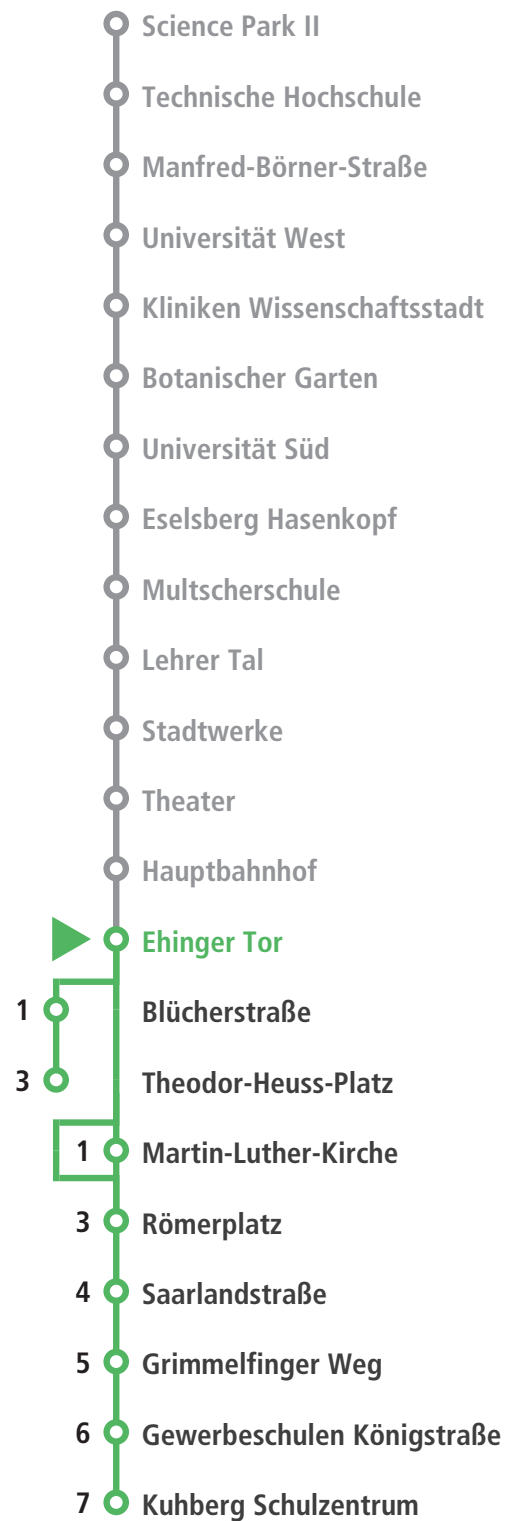

Gültig ab: 11.12.2022

Science Park II - Universität Süd - Hauptbahnhof - EhingerTor - Kuhberg

MONTAG – FREITAG										
Stunden	Minuten									
5	00	30	45							
6	00	15	30	40	50					
7	00	05	10	15	20	25	26 ab	28 ab	29 ab	30
	35	40	45	50	55					
8	00	05	10	15	20	25	30	35	40	45
	50	55								
9	00	05	10	15	20	25	30	35 c	40	45 c
	50	55 c								
10	00	05 c	10	15 c	20	25 c	30	40	50	
11-14	00	10	20	30	40	50				
15	00	10	20	30	40	45	50	55		
16	00	05	10	15	20	25	30	35	40	45
	50	55								
17	00	05	10	15	20	25 c	30	35 c	40	45 c
	50	55 c								
18	00	05 c	10	15 c	20	30	40	50		
19	00	10	20	30	45	53 c				
20	00	15	30	45						
21	00	15 c	30							
22-23	00	30								
0	00	30	34 c							
1	04 c									

SAMSTAG										
Stunden	Minuten									
5-7	00	30								
8-9	00	15	30	45						
10-18	00	10	20	30	40	50				
19	00	10	20	30	45	53 c				
20	00	15	30	45						
21	00	15 c	30							
22-23	00	30								
0	00	30	34 c							
1	04 c									

SONN- UND FEIERTAG										
Stunden	Minuten									
5-10	00	30								
11	00	30	45							
12-20	00	15	30	45						
21	00	15 c	30							
22-23	00	30								
0	00	30	34 c							
1	04 c									

a = nicht in den Schulferien; verkehrt als Linie E (Bus)   c = bis Theodor-Heuss-Platz
b = bedient nicht Martin-Luther-Kirche

Infos zu Fahrplänen, Tarifen und mehr unter www.swu.de, traffiti@swu.de und 0731/166-2840
Schulferien: 21.12.22-05.01.23; 20.02.-24.02.; 03.04.-14.04.; 30.05.-09.06.; 27.07.-08.09.;
30.10.-03.11.; 27.12.23-05.01.24