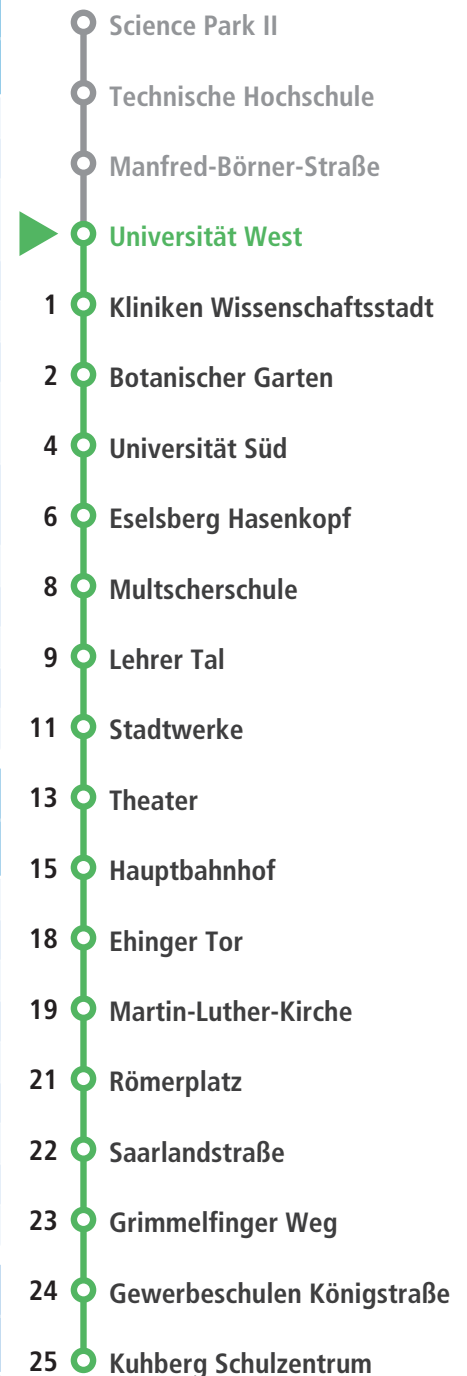

Gültig ab: 11.12.2022

Science Park II - Universität Süd - Hauptbahnhof - Ehinger Tor - Kuhberg

MONTAG – FREITAG									
Stunden	Minuten								
5	11	26	41	56					
6	11	23	33	43	48	53	58		
7-8	03	08	13	18	23	28	33	38	43
	48	53	58						
9	03	08	13	23	33	43	53		
10-14	03	13	23	33	43	53			
15	03	13	23	33	43	53	58		
16	03	08	13	18	23	28	33	38	43
	48	53	58						
17	03	08_{ab}	13	18_{ab}	23	28_{ab}	33	38_{ab}	43
	48_{ab}	53	58_{ab}						
18	03	13	23	33	43	53			
19	03	11	26	34_{ab}	41	56			
20	11	26	41	56_{ab}					
21-23	11	41							
0	11	20_{ab}	50_{ab}						

SAMSTAG									
Stunden	Minuten								
5-6	11	41							
7	11	41	56						
8	11	26	41	56					
9	11	26	41	53					
10-18	03	13	23	33	43	53			
19	03	11	26	34_{ab}	41	56			
20	11	26	41	56_{ab}					
21-23	11	41							
0	11	20_{ab}	50_{ab}						

SONN- UND FEIERTAG									
Stunden	Minuten								
5-10	11	41							
11-19	11	26	41	56					
20	11	26	41	56_{ab}					
21-23	11	41							
0	11	20_{ab}	50_{ab}						

a = ab Ehinger Tor zum Theodor-Heuss-Platz

b = bis Ehinger Tor

Infos zu Fahrplänen, Tarifen und mehr unter www.swu.de, traffiti@swu.de und 0731/166-2840
Schulferien: 21.12.22-05.01.23; 20.02.-24.02.; 03.04.-14.04.; 30.05.-09.06.; 27.07.-08.09.;
30.10.-03.11.; 27.12.23-05.01.24