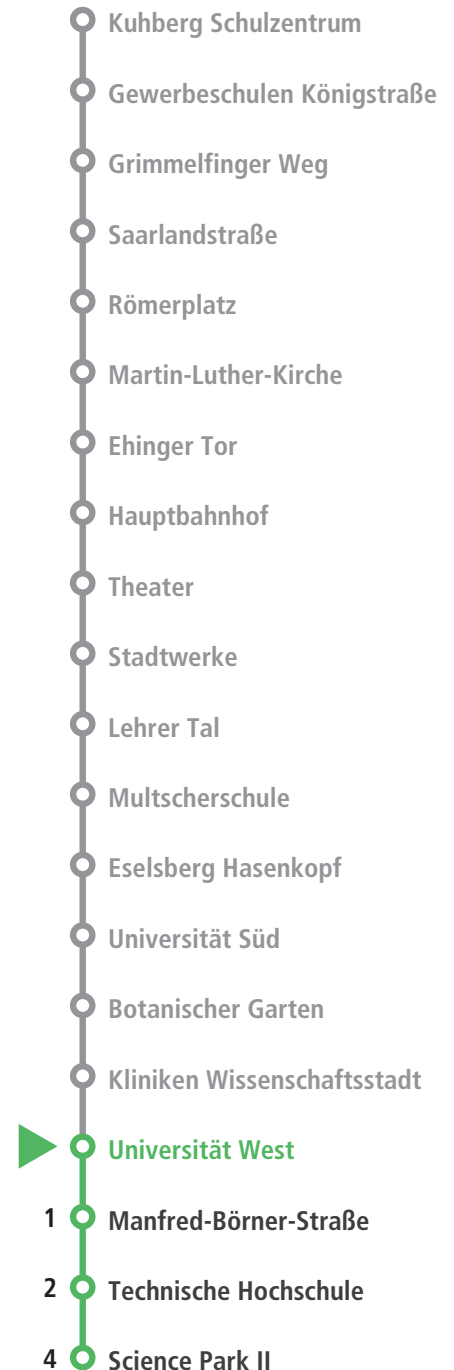

Gültig ab: 11.12.2022

Kuhberg - Ehinger Tor - Hauptbahnhof - Universität Süd - Science Park II

MONTAG – FREITAG												
Stunden	Minuten											
4	57											
5	13	28	43	58								
6	13	21	28	36	43	48	53	58				
7-8	03	08	13	18	23	28	33	38	43	48	53	58
9	03	08	18	28	38	48	58					
10-14	08	18	28	38	48	58						
15	08	18	28	38	48	53	58					
16-17	03	08	13	18	23	28	33	38	43	48	53	58
18	08	18	28	38	48	58						
19	08	18	28	43	58							
20	13	28	43	58								
21-0	13	43										

SAMSTAG												
Stunden	Minuten											
4	57											
5-6	13	43										
7	13	43	58									
8	13	28	43	58								
9	13	28	35	43	58							
10	13	18	28	38	48	58						
11-18	08	18	28	38	48	58						
19	08	18	28	43	58							
20	13	28	43	58								
21-0	13	43										

SONN- UND FEIERTAG												
Stunden	Minuten											
4	57											
5-10	13	43										
11-20	13	28	43	58								
21-0	13	43										

Infos zu Fahrplänen, Tarifen und mehr unter www.swu.de, traffiti@swu.de und 0731/166-2840
Schulferien: 21.12.22-05.01.23; 20.02.-24.02.; 03.04.-14.04.; 30.05.-09.06.; 27.07.-08.09.;
30.10.-03.11.; 27.12.23-05.01.24