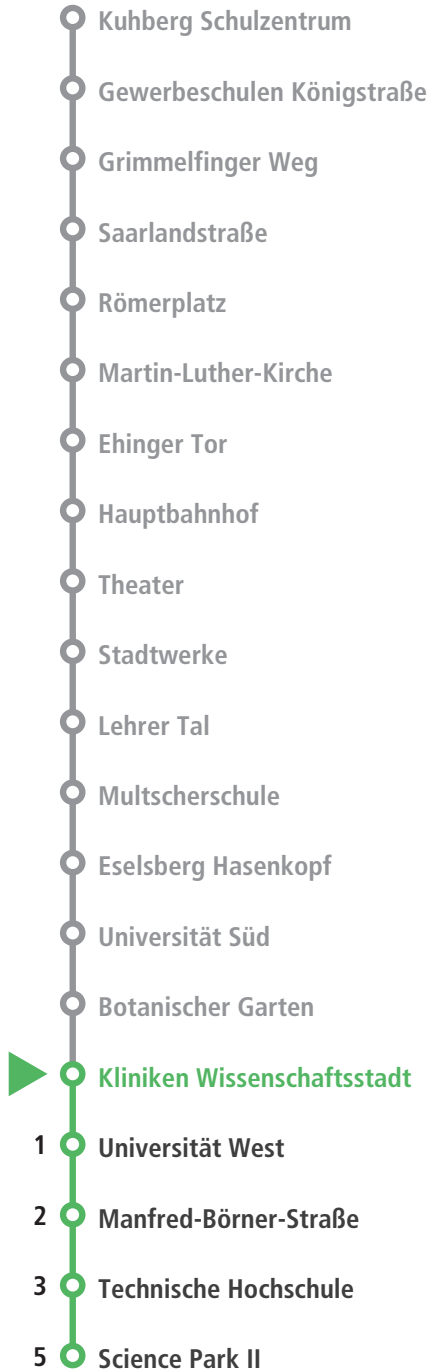

Gültig ab: 11.12.2022

Kuhberg - Ehinger Tor - Hauptbahnhof - Universität Süd - Science Park II

MONTAG – FREITAG												
Stunden	Minuten											
4	56											
5	12	27	42	57								
6	12	20	27	35	42	47	52	57				
7-8	02	07	12	17	22	27	32	37	42	47	52	57
9	02	07	17	27	37	47	57					
10-14	07	17	27	37	47	57						
15	07	17	27	37	47	52	57					
16-17	02	07	12	17	22	27	32	37	42	47	52	57
18	07	17	27	37	47	57						
19	07	17	27	42	57							
20	12	27	42	57								
21-0	12	42										

SAMSTAG												
Stunden	Minuten											
4	56											
5-6	12	42										
7	12	42	57									
8	12	27	42	57								
9	12	27	34	42	57							
10	12	17	27	37	47	57						
11-18	07	17	27	37	47	57						
19	07	17	27	42	57							
20	12	27	42	57								
21-0	12	42										

SONN- UND FEIERTAG												
Stunden	Minuten											
4	56											
5-10	12	42										
11-20	12	27	42	57								
21-0	12	42										

Infos zu Fahrplänen, Tarifen und mehr unter www.swu.de, traffiti@swu.de und 0731/166-2840
Schulferien: 21.12.22-05.01.23; 20.02.-24.02.; 03.04.-14.04.; 30.05.-09.06.; 27.07.-08.09.;
30.10.-03.11.; 27.12.23-05.01.24