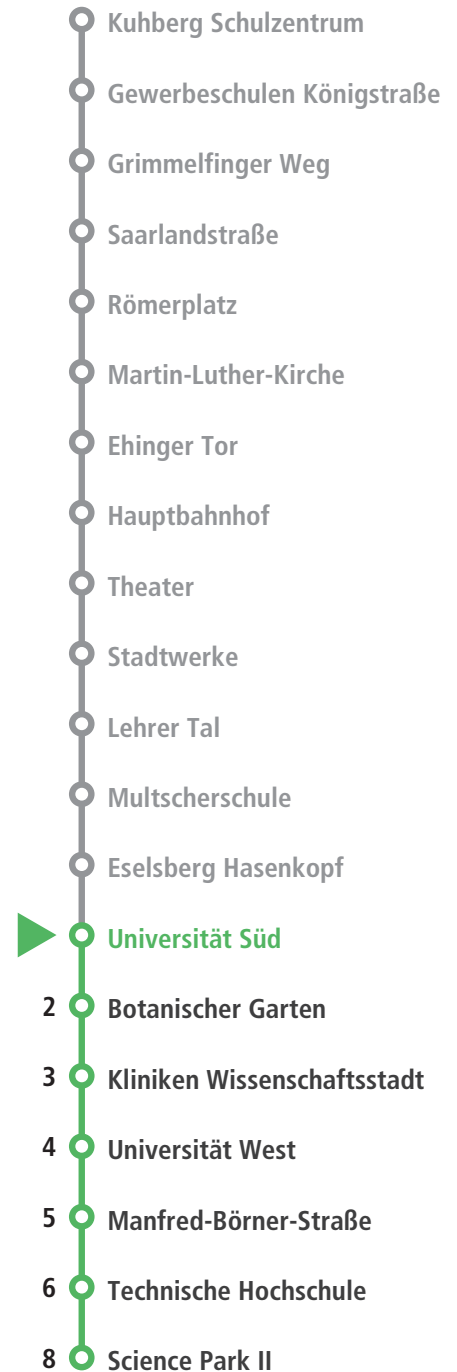

Gültig ab: 11.12.2022

Kuhberg - Ehinger Tor - Hauptbahnhof - Universität Süd - Science Park II

MONTAG – FREITAG											
Stunden	Minuten										
4	38_a	53									
5	09	24	39	54							
6	09	17	24	32	39	44	49	54	59		
7-8	04	09	14	19	24	29	34	39	44	49	54
	59										
9	04	09_a	14	19_a	24	29_a	34	39_a	44	49_a	54
	59_a										
10-14	04	14	24	34	44	54					
15	04	14	19_a	24	29_a	34	39_a	44	49	54	59
16	04	09	14	19	24	29	34	39	44	49	54
	59										
17	04	09	14	19	24	29	34	39	44	49	54
18	04	14	24	34	44	54					
19	04	14	24	39	54						
20	09	24	39	54							
21-0	09	39									

SAMSTAG											
Stunden	Minuten										
4	38_a	53									
5-6	09	39									
7	09	39	54								
8	09	24	39	54							
9	09	24	31	39	54						
10	09	14	24	34	44	54					
11-18	04	14	24	34	44	54					
19	04	14	24	39	54						
20	09	24	39	54							
21-0	09	39									

SONN- UND FEIERTAG											
Stunden	Minuten										
4	38_a	53									
5-10	09	39									
11-20	09	24	39	54							
21-0	09	39									

a = bis Botanischer Garten

Infos zu Fahrplänen, Tarifen und mehr unter www.swu.de, traffiti@swu.de und 0731/166-2840
Schulferien: 21.12.22-05.01.23; 20.02.-24.02.; 03.04.-14.04.; 30.05.-09.06.; 27.07.-08.09.;
30.10.-03.11.; 27.12.23-05.01.24