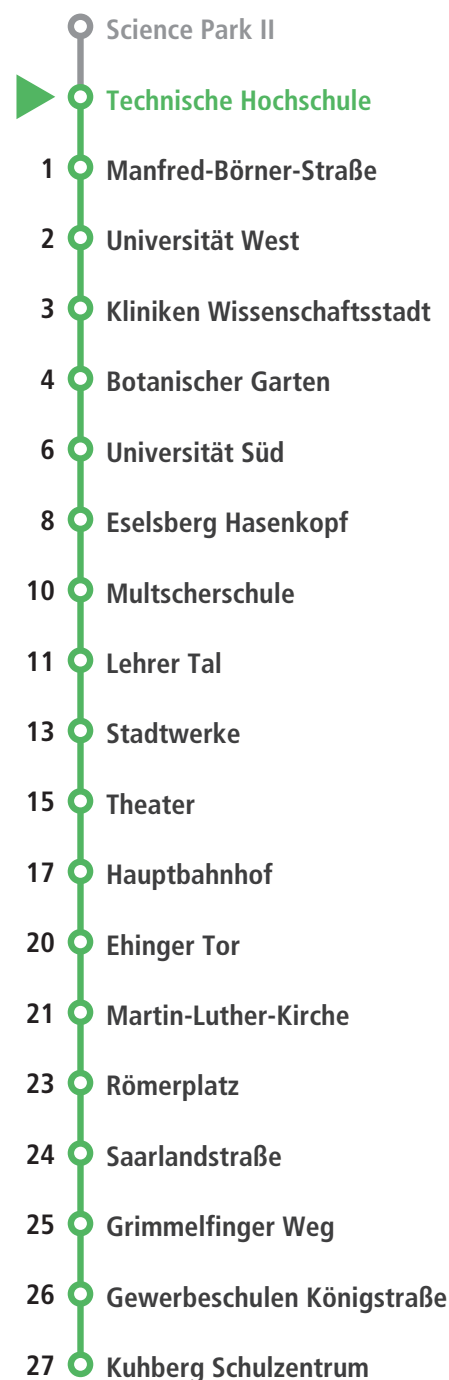

Gültig ab: 11.12.2022

Science Park II - Universität Süd - Hauptbahnhof - Ehinger Tor - Kuhberg

MONTAG – FREITAG									
Stunden	Minuten								
5	09	24	39	54					
6	09	21	31	41	46	51	56		
7-8	01	06	11	16	21	26	31	36	41
	46	51	56						
9	01	06	11	21	31	41	51		
10-14	01	11	21	31	41	51			
15	01	11	21	31	41	51	56		
16	01	06	11	16	21	26	31	36	41
	46	51	56						
17	01	06_{ab}	11	16_{ab}	21	26_{ab}	31	36_{ab}	41
	46_{ab}	51	56_{ab}						
18	01	11	21	31	41	51			
19	01	09	24	32_{ab}	39	54			
20	09	24	39	54_{ab}					
21-23	09	39							
0	09	18_{ab}	48_{ab}						

SAMSTAG									
Stunden	Minuten								
5-6	09	39							
7	09	39	54						
8	09	24	39	54					
9	09	24	39	51					
10-18	01	11	21	31	41	51			
19	01	09	24	32_{ab}	39	54			
20	09	24	39	54_{ab}					
21-23	09	39							
0	09	18_{ab}	48_{ab}						

SONN- UND FEIERTAG									
Stunden	Minuten								
5-10	09	39							
11-19	09	24	39	54					
20	09	24	39	54_{ab}					
21-23	09	39							
0	09	18_{ab}	48_{ab}						

a = ab Ehinger Tor zum Theodor-Heuss-Platz

b = bis Ehinger Tor

Infos zu Fahrplänen, Tarifen und mehr unter www.swu.de, traffiti@swu.de und 0731/166-2840
Schulferien: 21.12.22-05.01.23; 20.02.-24.02.; 03.04.-14.04.; 30.05.-09.06.; 27.07.-08.09.;
30.10.-03.11.; 27.12.23-05.01.24