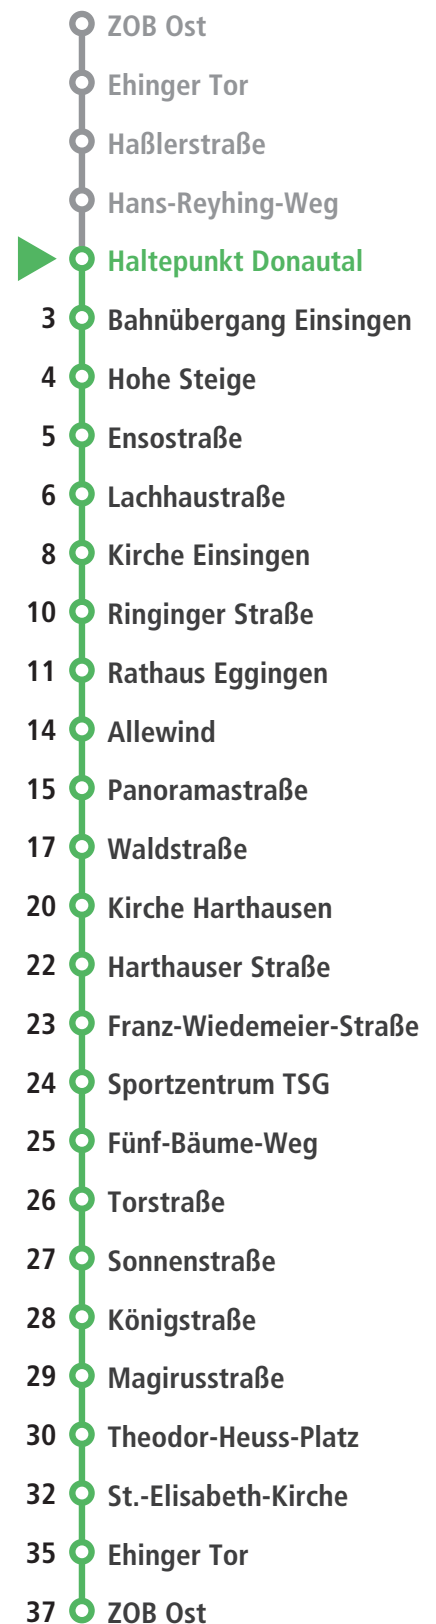

Gültig ab: 11.12.2022

ZOB Ost - Einsingen - Eggingen - Ermingen - ZOB Ost

MONTAG – FREITAG

Stunden	Minuten							
5	14							
6	14	29						
7-11	09							
12	09	34 a						
13	09	19 a	34 ab					
14	09							
15-16	09	44 a						
17-19	09							
20-23	14							

SAMSTAG

Stunden	Minuten							
6	44							
7								
8	44							
9-14	39							
15								
16	39							
17								
18	39							
19								
20	44							
21								
22	44							

SONN- UND FEIERTAG

Stunden	Minuten							
6	44							
7								
8	44							
9								
10	44							
11								
12	44							
13								
14	44							
15								
16	44							
17								
18	44							
19								
20	44							
21								
22	44							

a = nicht in den Schulferien; verkehrt als Linie E

b = bis Waldstraße

Infos zu Fahrplänen, Tarifen und mehr unter www.swu.de, traffiti@swu.de und 0731/166-2840
Schulferien: 21.12.22-05.01.23; 20.02.-24.02.; 03.04.-14.04.; 30.05.-09.06.; 27.07.-08.09.;
30.10.-03.11.; 27.12.23-05.01.24