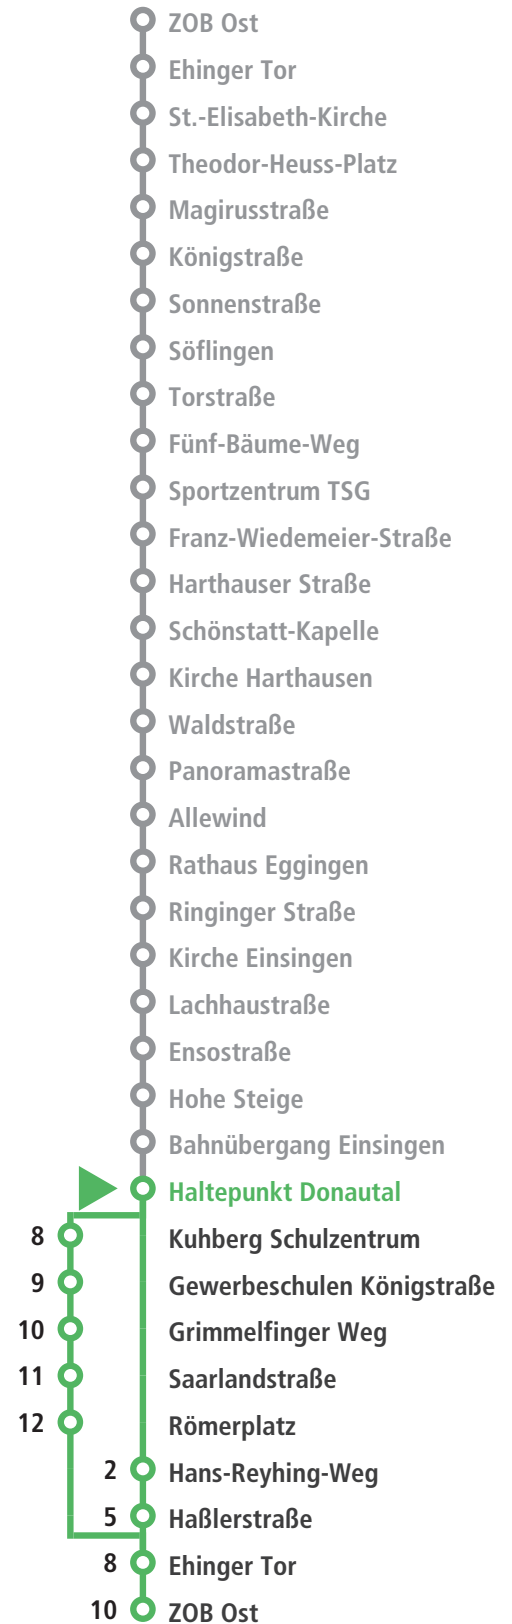

Gültig ab: 11.12.2022

ZOB Ost - Ermingen - Eggingen - Einsingen - ZOB Ost

MONTAG – FREITAG	
Stunden	Minuten
5	11
6	11 47 d
7	07 12 abc
8	07
9-14	06
15-18	07
19	06
20-0	11

SAMSTAG	
Stunden	Minuten
6	11
7	
8-9	11
10-14	06
15	
16	06
17	
18	06
19	
20	11
21	
22	11
23	
0	11

SONN- UND FEIERTAG	
Stunden	Minuten
8	11
9	
10	11
11	
12	11
13	
14	11
15	
16	11
17	
18	11
19	
20	11
21	
22	11
23	
0	11

a = ab Haltepunkt Donautal über Kuhberg, Saarlandstrasse und Römerplatz zum Ehinger Tor
b = bedient von Kuhberg Schulzentrum bis Römerplatz
c = nicht in den Schulferien; verkehrt als Linie E
d = bis Ehinger Tor

Infos zu Fahrplänen, Tarifen und mehr unter www.swu.de, traffiti@swu.de und 0731/166-2840
Schulferien: 21.12.22-05.01.23; 20.02.-24.02.; 03.04.-14.04.; 30.05.-09.06.; 27.07.-08.09.;
30.10.-03.11.; 27.12.23-05.01.24