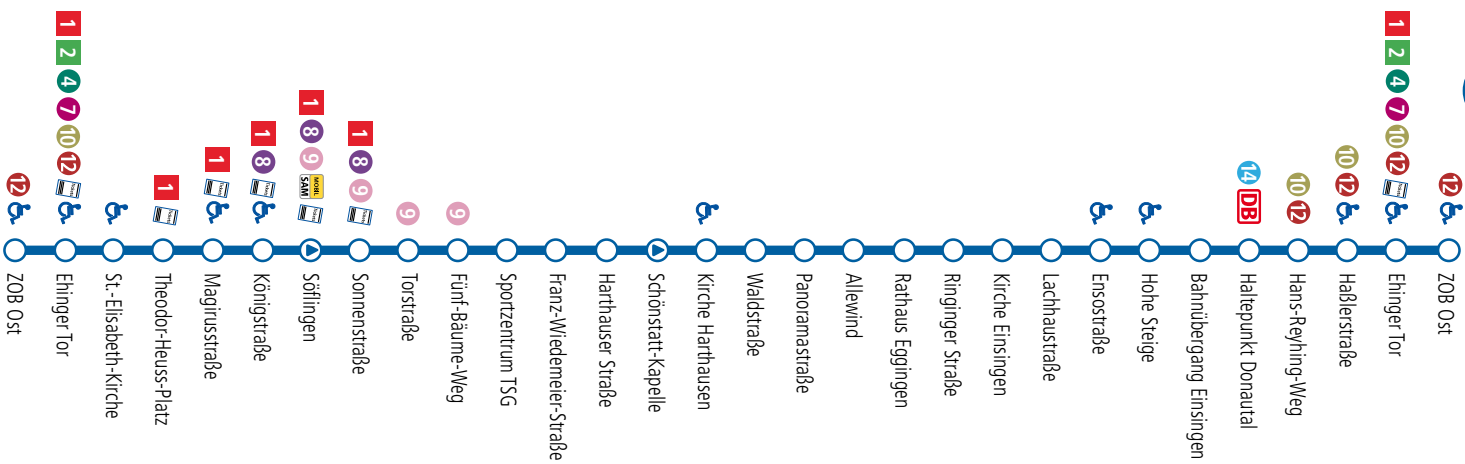

Fahrplanauskunft Baden-Württemberg

Telefon: 01805 779966

(24 h, 0,14 € / Min aus dem Telekom-Festnetz,
höchstens 0,42 € / Min aus dem Mobilfunk)

KundenCenter SWU traffiti

Neue Straße 79 (im ServiceCenter Neue Mitte)
89073 Ulm

Mo – Fr 09.00 – 18.00 Uhr

Sa 09.00 – 14.00 Uhr

traffiti@swu.de

www.swu.de