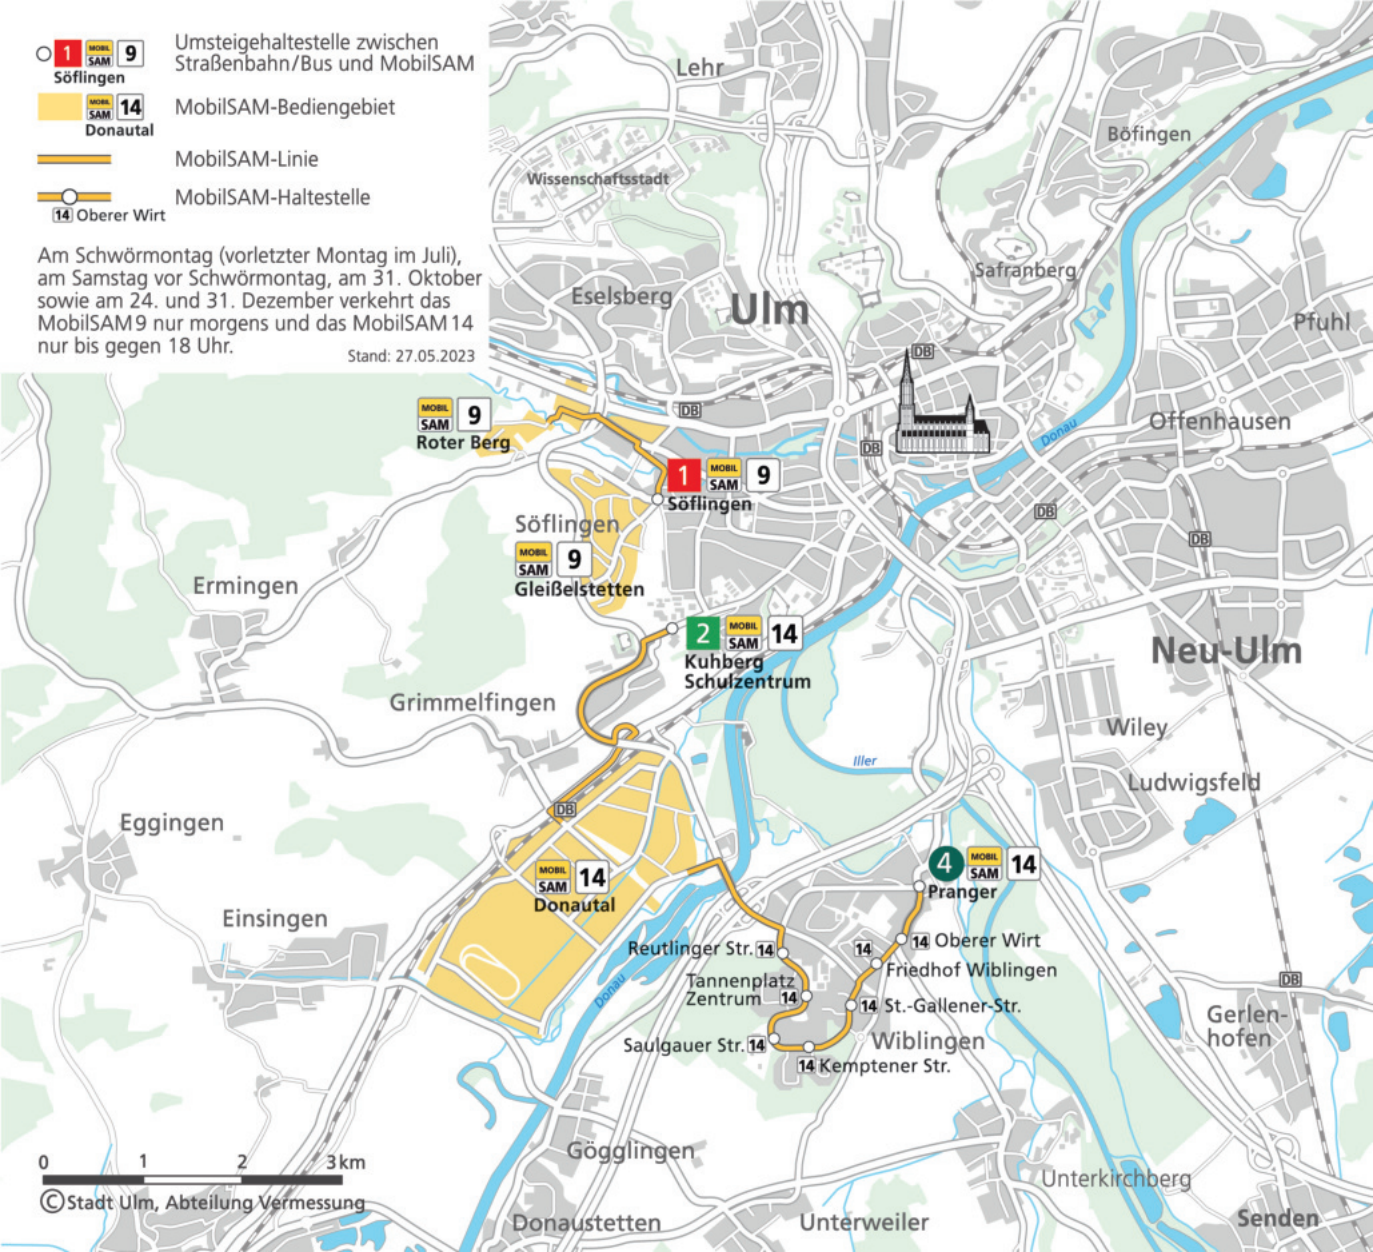

Umsteigehaltestelle zwischen
Straßenbahn/Bus und MobilSAM

MobilSAM-Bediengebiet

MobilSAM-Linie

MobilSAM-Haltestelle

Am Schwörmontag (vorletzter Montag im Juli),
am Samstag vor Schwörmontag, am 31. Oktober
sowie am 24. und 31. Dezember verkehrt das
MobilSAM9 nur morgens und das MobilSAM 14
nur bis gegen 18 Uhr.

Stand: 27.05.2023

0 1 2 3 km

© Stadt Ulm, Abteilung Vermessung