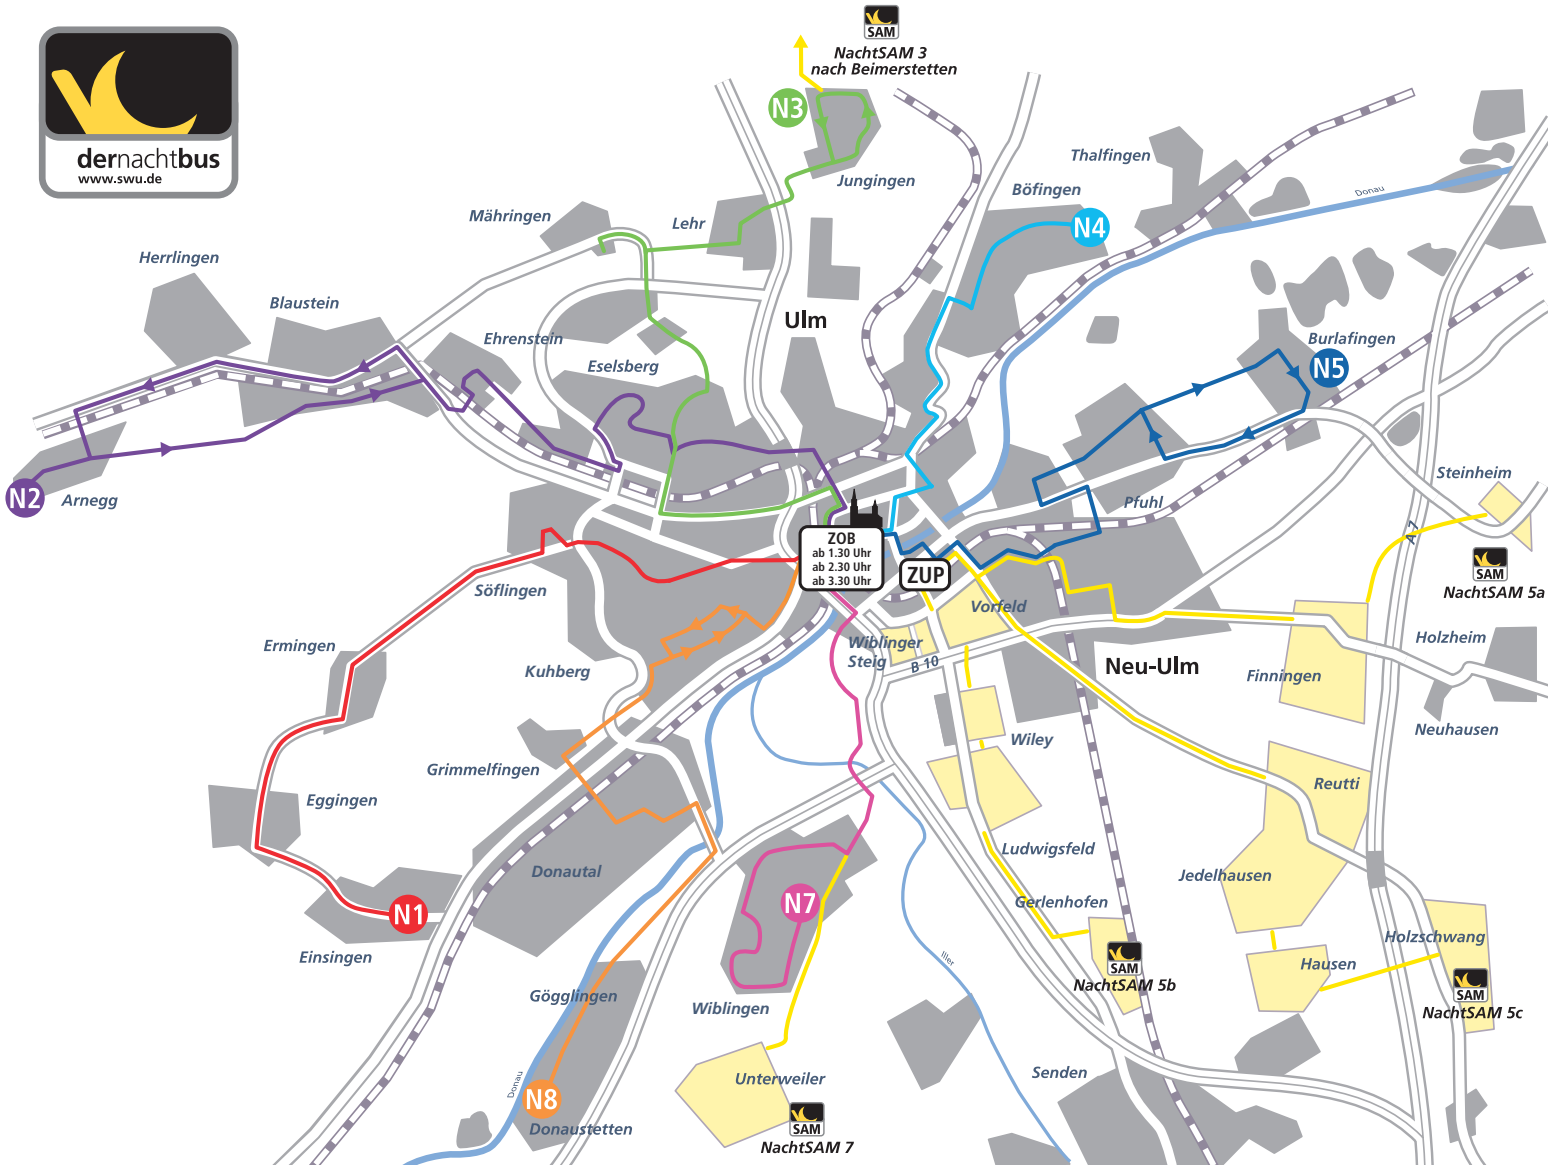

Wiblingen (Pranger) – Unterweiler NÄCHTE FR/SA, SA/SO UND VOR FEIERTAGEN

SWU-Linie N7	ZOB Ost	01:30	02:30	03:30
	Pranger an	01:40	02:40	03:40
NachtSAM 7	Pranger ab	01:40	02:40	03:40
	SAM-Gebiet Unterweiler	01:45	02:45	03:45

Unterweiler – Wiblingen (Pranger) NÄCHTE FR/SA, SA/SO UND VOR FEIERTAGEN

NachtSAM 7	SAM-Gebiet Unterweiler	02:05	03:05	04:05
	Pranger an	02:10	03:10	04:10
SWU-Linie N7	Pranger ab	02:11	03:11	04:11
	ZOB Ost	02:21	03:21	04:21

© 2018 SWU Verkehr GmbH, Ulm; Kartengrundlage: Digitale Kartografie Frank Ruppenthal GmbH, Karlsruhe

Fahrplanauskunft Baden-Württemberg

Telefon: 01805 779966
(24 h, 0,14 € / Min aus dem Telekom-Festnetz,
höchstens 0,42 € / Min aus dem Mobilfunk)

KundenCenter SWU traffiti

Neue Straße 79 (im ServiceCenter Neue Mitte)
89073 Ulm

Mo – Fr 09.00 – 18.00 Uhr
Sa 09.00 – 14.00 Uhr

traffiti@swu.de
www.swu.de