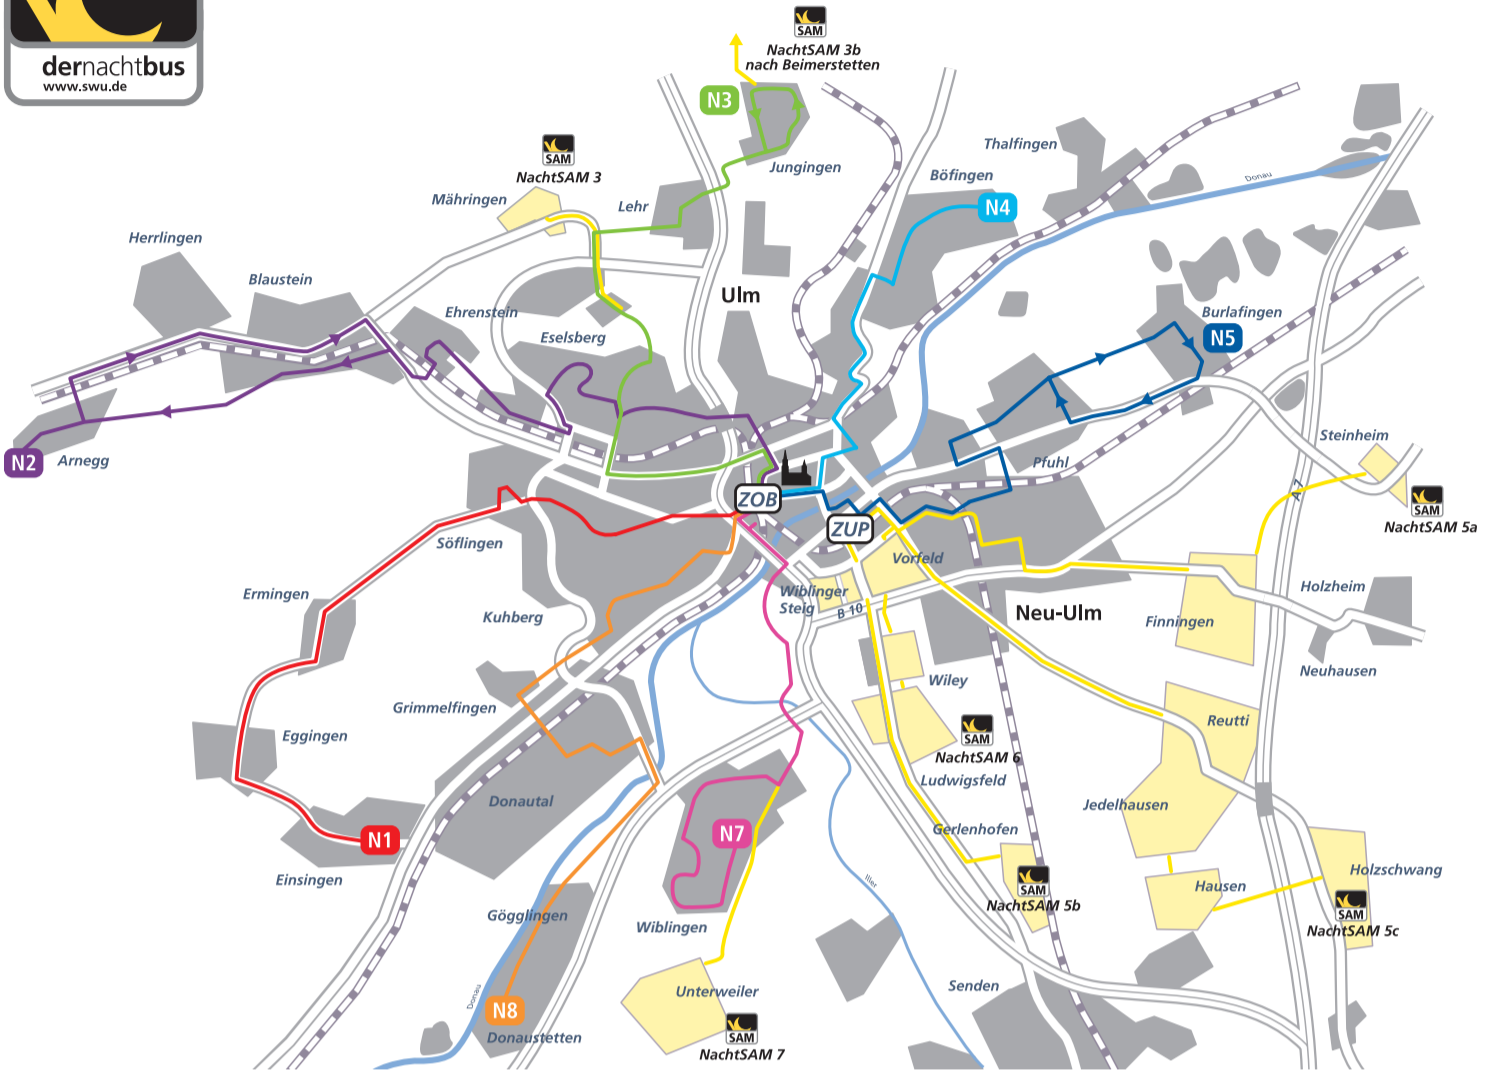

N8				
Donaustetten – Göggingen – Donautal – Grimmelfingen – Kuhberg – Ulm ZOB				
NÄCHTE FR/SA, SA/SO UND VOR FEIERTAGEN				
Donaustetten, Illerkirchberger Straße	01.56	02.56	03.56	
Donaustetten, Wasserturm	01.57	02.57	03.57	
Göggingen, Hoher Berg	01.59	02.59	03.59	
Göggingen, Zollbrücke	02.00	03.00	04.00	
Kastbrücke	02.03	03.03	04.03	
Benzstraße	01.05	02.05	03.05	04.05
Erbacher Straße	01.06	02.06	03.06	04.06
Eisenbahnstraße	01.07	02.07	03.07	04.07
Rathausstraße	01.07	02.07	03.07	04.07
Häberlinweg	01.08	02.08	03.08	04.08
Barbaralinde	01.10	02.10	03.10	04.10
Grimmelfinger Weg	01.11	02.11	03.11	04.11
Kuhberg Schulzentrum	01.12	02.12	03.12	04.12
Gewerbeschulen Königstraße	01.13	02.13	03.13	04.13
Egginger Weg	01.13	02.13	03.13	04.13
Robert-Dick-Weg	01.14	02.14	03.14	04.14
Saarlandstraße	01.15	02.15	03.15	04.15
Römerplatz	01.16	02.16	03.16	04.16
Haßlerstraße	01.17	02.17	03.17	04.17
Ehinger Tor	01.19	02.19	03.19	04.19
ZOB (Steig 4)	01.21	02.21	03.21	04.21

NachtBus und NachtSAM

NachtBus und NachtSAM fahren in den Nächten Freitag/Samstag und Samstag/Sonntag sowie in den Nächten vor Feiertagen. Sondertermine und Zusatzleistungen werden aktuell im Internet unter www.swu.de bekannt gegeben.

Das NachtSAM ist ein Sammeltaxi, das den NachtBus auf weniger ausgelasteten Linien ergänzt; daher verkehrt das NachtSAM auch nur bei Bedarf.

Bitte bestellen Sie das NachtSAM 30 Minuten vor der fahrplanmäßigen Abfahrt bei der Leitstelle der SWU Verkehr unter 0731 166-55.

Damit Sie sicher nach Hause kommen, hält das NachtSAM in den SAM-Bediengebieten sogar direkt vor Ihrer Haustür.

Tarif

- Es gelten die Fahrscheine des DING-Tarifs.
- Zusätzlich ist ein NachtBus-Zuschlag von 2,10 € für einen Erwachsenen oder 1,60 € für ein Kind bzw. einen Schüler erforderlich.
- Der Zuschlag gilt für beliebig viele Fahrten auf sämtlichen NachtBus-Linien einschließlich des NachtSAM in einer Nacht.
- Studierende der Universität Ulm, der Hochschule Ulm sowie der Hochschule Neu-Ulm können bei Vorlage des Semestertickets, des Studentenausweises oder der Bescheinigung für das Semesterticket den NachtBus ohne Zuschlag nutzen.
- Den NachtBus-Zuschlag gibt es auch im Vorverkauf im KundenCenter SWU traffiti (ab 19.04.2010 im ServiceCenter Neue Mitte) sowie an den SWU-Fahrscheinautomaten im Stadtgebiet Ulm/Neu-Ulm.

Weitere Infos finden Sie unter www.swu.de

SAM NachtSAM 3				
Botanischer Garten – Mähringen				
NÄCHTE FR/SA, SA/SO UND VOR FEIERTAGEN				
SWU-Linie N3	ZOB (Steig 2)	01.30	02.30	03.30
	Botanischer Garten	01.43	02.43	03.43
NachtSAM 3	Botanischer Garten	01.45	02.45	03.45
	SAM-Gebiet Mähringen	01.52	02.52	03.52

SAM NachtSAM 3				
Mähringen – Botanischer Garten				
NÄCHTE FR/SA, SA/SO UND VOR FEIERTAGEN				
NachtSAM 3	SAM-Gebiet Mähringen	01.58	02.58	03.58
	Botanischer Garten	02.04	03.04	04.04
SWU-Linie N3	Botanischer Garten	02.06	03.06	04.06
	ZOB (Steig 2)	02.20	03.20	04.20

SAM NachtSAM 3b				
Jungingen – Beimerstetten				
NÄCHTE SA/SO				
SWU-Linie N3	ZOB (Steig 2)	01.30		
	Schwarzenbergstraße	01.55		
NachtSAM 3b	Schwarzenbergstraße	01.55		
	SAM-Gebiet Beimerstetten	02.05		

SAM NachtSAM 5a				
Steinheim – Finningen – Neu-Ulm ZUP				
NÄCHTE FR/SA, SA/SO UND VOR FEIERTAGEN				
NachtSAM 5a	SAM-Gebiet Steinheim	02.01	03.01	04.01
	SAM-Gebiet Finningen	02.05	03.05	04.05
	ZUP	02.10	03.10	04.10
SWU-Linie N5	ZUP	02.12	03.12	04.12
	ZOB (Steig 3)	02.20	03.20	04.20

SAM NachtSAM 5a				
Neu-Ulm ZUP – Finningen – Steinheim				
NÄCHTE FR/SA, SA/SO UND VOR FEIERTAGEN				
SWU-Linie N5	ZOB (Steig 3)	01.30	02.30	03.30
	ZUP	01.36	02.36	03.36
NachtSAM 5a	ZUP	01.39	02.39	03.39
	SAM-Gebiet Finningen	01.44	02.44	03.44
	SAM-Gebiet Steinheim	01.48	02.48	03.48

SAM NachtSAM 5b				
Gerlenhofen – Wiblinger Steig – Neu-Ulm ZUP				
NÄCHTE FR/SA, SA/SO UND VOR FEIERTAGEN				
NachtSAM 5b	SAM-Gebiet Gerlenhofen	02.03	03.03	04.03
	SAM-Gebiet Wiblinger Steig	02.07	03.07	04.07
	ZUP	02.10	03.10	04.10
SWU-Linie N5	ZUP	02.12	03.12	04.12
	ZOB (Steig 3)	02.20	03.20	04.20