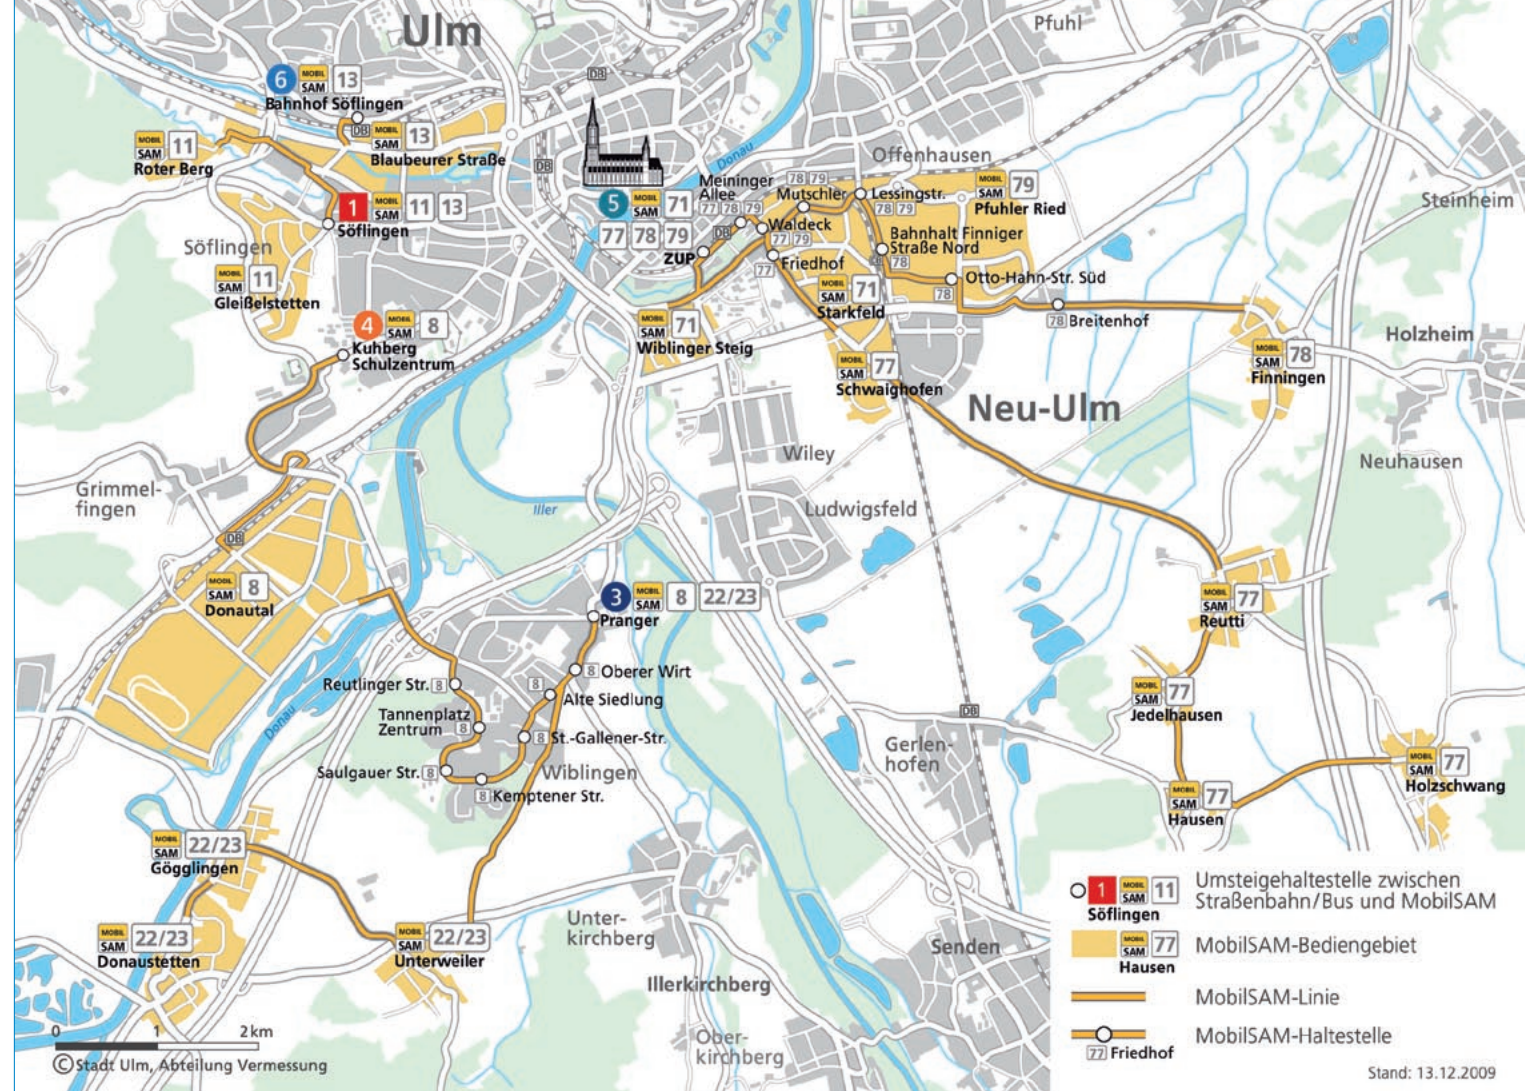

Fahrplanauskunft Baden-Württemberg Telefon: 01805 779966 (04h, 0,12 €/Min)

Und wir gehen weiter.

MobilSAM 8

Kuhberg - Donaual - Wiblingen (Pranger) MONTAG - FREITAG

Table with 4 columns: Station, SWU-Linie 4, MobilSAM 8, and arrival/departure times.

Table with 4 columns: Station, SWU-Linie 3, MobilSAM 22/23, and arrival/departure times for Sunday and public holidays.

**MOBIL SAM 22/23**

Donaustetten – Gögglingen – Unterweiler – Wiblingen (Pranger)				
MONTAG – FREITAG				
MobilSAM 22/23	SAM-Gebiet Donaustetten	20.40	23.40	
	SAM-Gebiet Gögglingen	20.45	23.45	
	SAM-Gebiet Unterweiler	20.50	alle 23.50	
SWU-Linie 3	Pranger	20.55	30 23.55	
	Pranger	21.00	Min. 00.00	
	Ehinger Tor	21.10	00.10	
	Hauptbahnhof	21.13	00.13	