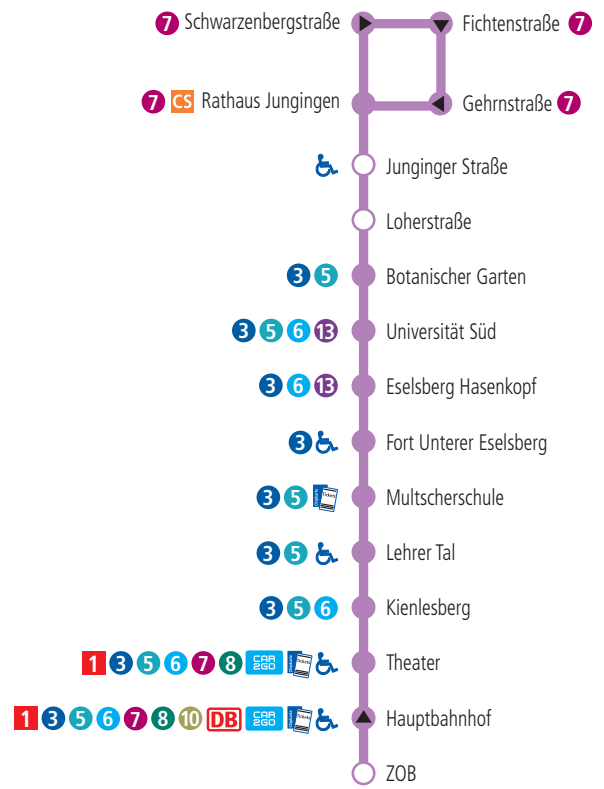

a = fährt ab Loherstraße weiter über die Haltestellen Staudingerstraße, Kliniken Wissenschaftsstadt, Universität West, Wilhelm-Runge-Straße, Hochschule Eselsberg und Lise-Meitner-Straße zur Haltestelle Sonnenfeld (an 7.04 Uhr)

45

ZOB – Universität Süd – Lehr – Jungingen (Schwarzenbergstraße)

MONTAG – FREITAG

ZOB	08.17	09.17	09.50	15.17	16.17	17.17
Hauptbahnhof	08.19	09.19	09.52	15.19	16.19	17.19
Theater	08.20	09.20	09.53	15.20	16.20	17.20
Kienlesberg	08.22	09.22	09.55	15.22	16.22	17.22
Lehrer Tal	08.24	09.24	09.57	15.24	16.24	17.24
Multscherschule	08.26	09.26	09.59	15.25	16.25	17.25
Fort Unterer Eselsberg	08.27	09.27	10.00	15.26	16.26	17.26
Eselsberg Hasenkopf	08.29	09.29	10.02	15.28	16.28	17.28
Universität Süd	08.31	09.31	10.04	15.30	16.30	17.30
Botanischer Garten	08.33	09.33	10.06	15.32	16.32	17.32
Loherstraße	08.37	09.37	10.10	15.36	16.36	17.36
Junginger Straße	08.38	09.38	10.11	15.37	16.37	17.37
Rathaus Jungingen	08.41	09.41	10.14	15.40	16.40	17.40
Schwarzenbergstraße	08.44	09.44	10.17	15.43	16.43	17.43

12

Auferstehungskirche «» Eichenhang «» Auferstehungskirche

45

Ulm ZOB «» Universität Süd «» Jungingen

Neuer ÖPNV-Stadtplan

- Inklusive Tag- und Nachtplan sowie Haltestellenverzeichnis
- Kultur- und Freizeiteinrichtungen
- Krankenhäuser
- CarSharing- und Car2Go-Standorte
- Taxistände
- und vieles mehr