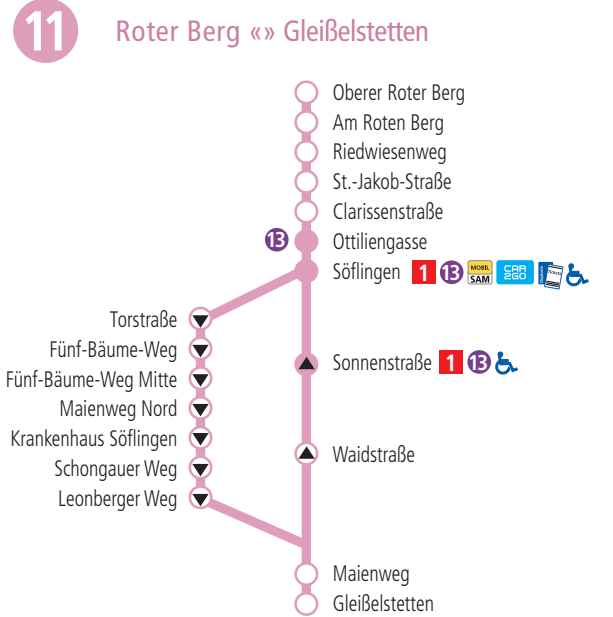

Gleißelstetten – Söflingen – Roter Berg
SAMSTAG

Gleißelstetten	05.12	05.42	11.42	12.12	12.42	13.12	13.42	14.12	14.42	15.12	15.42	16.12
Maienweg	05.13	05.43	11.43	12.13	12.43	13.13	13.43	14.13	14.43	15.13	15.43	16.13
Waidstraße	05.14	05.44	11.44	12.14	12.44	13.14	13.44	14.14	14.44	15.14	15.44	16.14
Sonnenstraße	05.15	05.45	11.45	12.15	12.45	13.15	13.45	14.15	14.45	15.15	15.45	16.15
Söflingen	05.19	05.49	alle	11.49	12.19	12.49	13.19	13.49	14.19	14.49	15.19	15.49
Ottliengasse	05.20	05.50	30	11.50	12.20	12.50	13.20	13.50	14.20	14.50	15.20	15.50
Clarissenstraße	05.21	05.51	Min.	11.51	12.21	12.51	13.21	13.51	14.21	14.51	15.21	15.51
St.-Jakob-Straße	05.22	05.52	11.52	12.22	12.52	13.22	13.52	14.22	14.52	15.22	15.52	16.22
Riedwiesenweg	05.23	05.53	11.53	12.23	12.53	13.23	13.53	14.23	14.53	15.23	15.53	16.23
Am Roten Berg	05.24	05.54	11.54	12.24	12.54	13.24	13.54	14.24	14.54	15.24	15.54	16.24
Oberer Roter Berg	05.25	05.55	11.55	12.25	12.55	13.25	13.55	14.25	14.55	15.25	15.55	16.25

gültig ab 13.12.2009

Roter Berg «» Gleißelstetten
Kuhberg «» Eselsberg Hasenkopf «» Universität Süd

SWU Nahverkehr
www.swu.de

KundenCenter SWU traffiti
Münsterplatz 50 (im Stadthaus)
ab 19.04.2010: Neue Straße 79
(im ServiceCenter Neue Mitte)
89073 Ulm
Mo – Fr 9 – 18 Uhr
Sa 9 – 16 Uhr
Telefon: 0731 166-2124
traffiti@swu.de
www.swu.de

Fahrplanauskunft Baden-Württemberg
Telefon: 01805 779966
(24h, 0,12 € (Min))

Und wir gehen weiter.