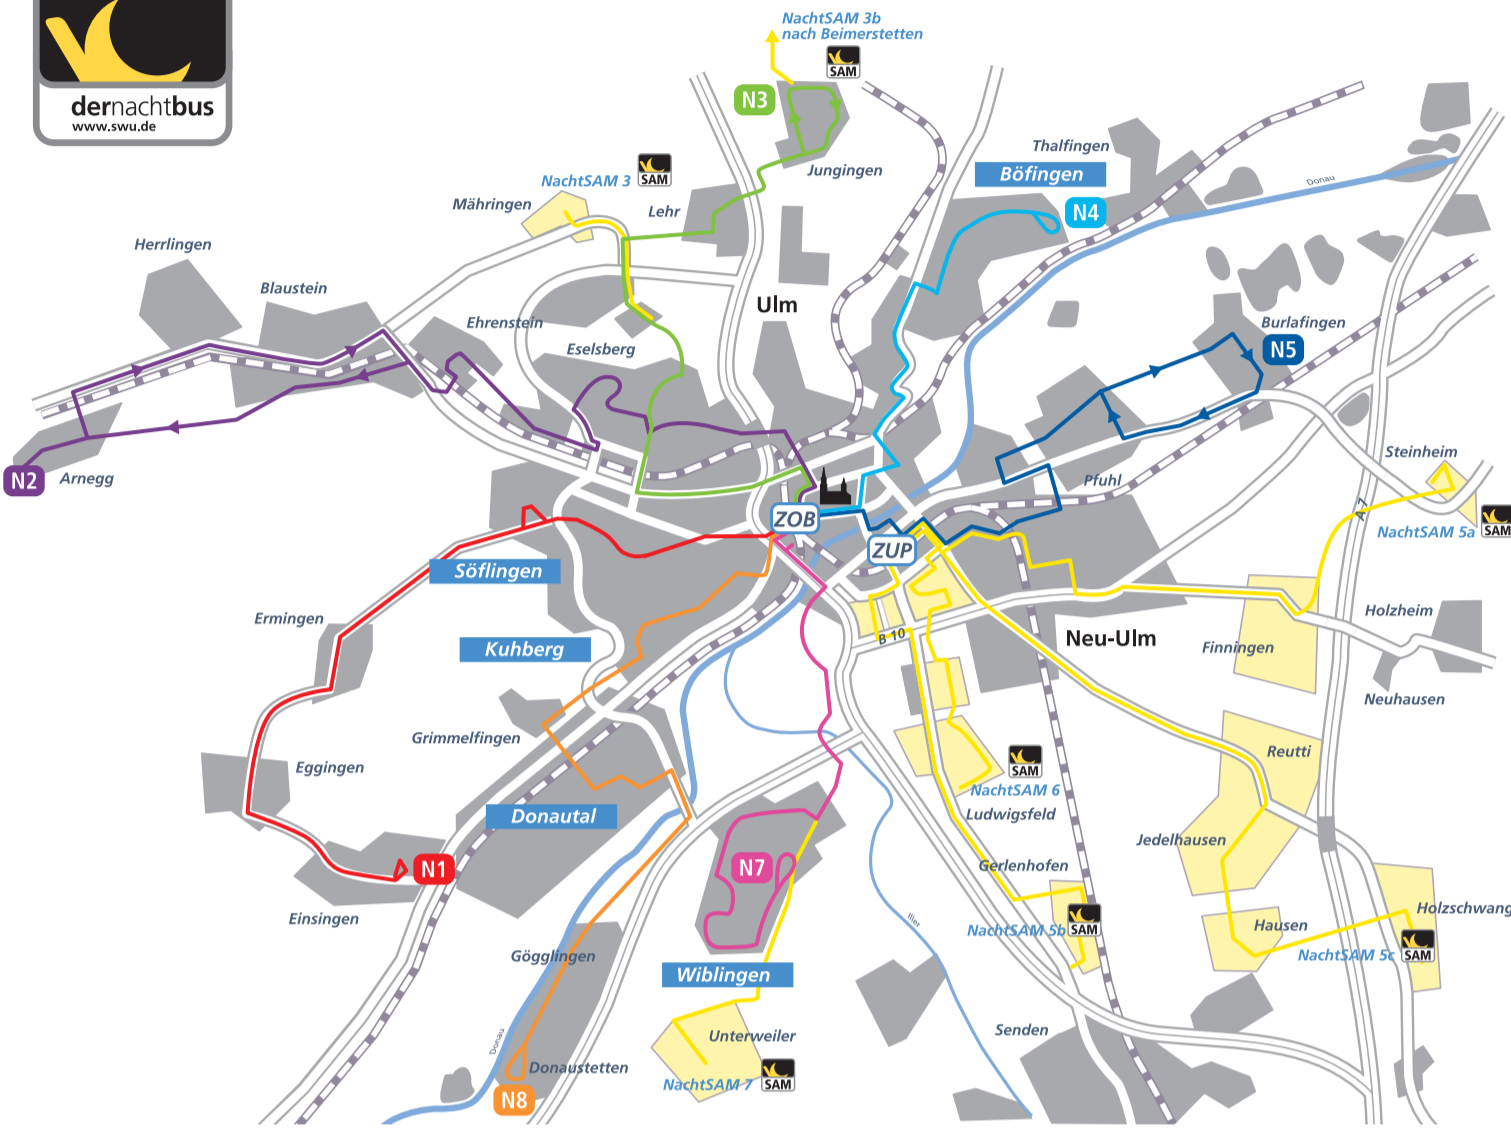

N8

Donaustetten – Gögglingen – Donautal – Grimmelfingen – Kuhberg – Ulm ZOB			
NÄCHTE FR/SA, SA/SO UND VOR FEIERTAGEN			
Donaustetten, Illerkirchberger Straße	01.56	02.56	03.56
Donaustetten, Wasserturm	01.57	02.57	03.57
Gögglingen, Hoher Berg	01.59	02.59	03.59
Gögglingen, Zollbrücke	02.00	03.00	04.00
Kastbrücke	02.03	03.03	04.03
Benzstraße	01.05	02.05	03.05
Erbacher Straße	01.06	02.06	03.06
Eisenbahnstraße	01.07	02.07	03.07
Rathausstraße	01.07	02.07	03.07
Häberlinweg	01.08	02.08	03.08
Barbaralinde	01.10	02.10	03.10
Grimmelfinger Weg	01.11	02.11	03.11
Kuhberg Schulzentrum	01.12	02.12	03.12
Gewerbeschulen Königstraße	01.13	02.13	03.13
Egginger Weg	01.13	02.13	03.13
Robert-Dick-Weg	01.14	02.14	03.14
Saarlandstraße	01.15	02.15	03.15
Römerplatz	01.16	02.16	03.16
Haßlerstraße	01.17	02.17	03.17
Ehinger Tor	01.19	02.19	03.19
ZOB	01.21	02.21	03.21

© 2009 SWU Verkehr GmbH, Ulm; Kartengrundlage: Digitale Kartografie Frank Ruppenthal GmbH, Karlsruhe

Der NachtBus

Die Nachtbusse der SWU Verkehr fahren immer in den Nächten Freitag/Samstag und Samstag/Sonntag sowie in den Nächten vor Feiertagen. Eine Sonderregelung gilt für die Nacht vom 20./21. Juli 2009 nach dem Schwörmontag. Weitere aktuelle Zusatztermine finden Sie unter www.swu.de/nachtbus.

Tarif

- Es gelten die Fahrscheine des DING-Tarifs.
- Zusätzlich ist ein Nachtbuszuschlag von 2 Euro für einen Erwachsenen bzw. 1,50 Euro für einen Schüler (mit gültiger Schülermonatskarte) erforderlich.
- Der Zuschlag gilt für beliebig viele Fahrten auf sämtlichen Nachtbuslinien einschließlich des NachtsAM in einer Nacht.
- Studierende der Uni Ulm, der Hochschule Ulm sowie der Hochschule Neu-Ulm können bei Vorlage des Semestertickets, des Studentenausweises oder der Bescheinigung für das Semesterticket den Nachtbus ohne Zuschlag nutzen.
- Den Nachtzuschlag gibt es auch im Vorverkauf im SWU-KundenCenter traffiti sowie an den SWU-Fahrscheinautomaten im Stadtgebiet Ulm/Neu-Ulm.

Weitere Infos finden Sie unter www.swu.de/nachtbus.

Botanischer Garten – Mähringen			
NÄCHTE FR/SA, SA/SO UND VOR FEIERTAGEN			
SWU-Linie N3	ZOB	01.30	02.30
	Botanischer Garten	01.43	02.43
NachtsAM 3	Botanischer Garten	01.45	02.45
	SAM-Gebiet Mähringen	01.52	02.52

Mähringen – Botanischer Garten			
NÄCHTE FR/SA, SA/SO UND VOR FEIERTAGEN			
NachtsAM 3	SAM-Gebiet Mähringen	01.58	02.58
	Botanischer Garten	02.04	03.04
SWU-Linie N3	Botanischer Garten	02.06	03.06
	ZOB	02.20	03.20

Jungingen – Beimerstetten			
NÄCHTE SA/SO			
SWU-Linie N3	ZOB	01.30	
	Schwarzenbergstraße	01.53	
NachtsAM 3b	Schwarzenbergstraße	01.55	
	SAM-Gebiet Beimerstetten	02.05	

Steinheim – Finningen – Neu-Ulm ZUP			
NÄCHTE FR/SA, SA/SO UND VOR FEIERTAGEN			
NachtsAM 5a	SAM-Gebiet Steinheim	02.01	03.01
	SAM-Gebiet Finningen	02.05	03.05
	ZUP	02.10	03.10
SWU-Linie N5	ZUP	02.12	03.12
	ZOB	02.20	03.20

Neu-Ulm ZUP – Finningen – Steinheim			
NÄCHTE FR/SA, SA/SO UND VOR FEIERTAGEN			
SWU-Linie N5	ZOB	01.30	02.30
	ZUP	01.36	02.36
NachtsAM 5a	ZUP	01.39	02.39
	SAM-Gebiet Finningen	01.44	02.44
	SAM-Gebiet Steinheim	01.48	02.48

Gerlenhofen – Wiblinger Steig – Neu-Ulm ZUP			
NÄCHTE FR/SA, SA/SO UND VOR FEIERTAGEN			
NachtsAM 5b	SAM-Gebiet Gerlenhofen	02.03	03.03
	SAM-Gebiet Wiblinger Steig	02.07	03.07
	ZUP	02.10	03.10
SWU-Linie N5	ZUP	02.12	03.12
	ZOB	02.20	03.20

Neu-Ulm ZUP – Wiblinger Steig – Gerlenhofen			
NÄCHTE FR/SA, SA/SO UND VOR FEIERTAGEN			
SWU-Linie N5	ZOB	01.30	02.30
	ZUP	01.36	02.36
NachtsAM 5b	ZUP	01.39	02.39
	SAM-Gebiet Wiblinger Steig	01.42	02.42
	SAM-Gebiet Gerlenhofen	01.46	02.46

Holzschwang – Hausen – Jedelhausen – Reutti – Neu-Ulm ZUP			
NÄCHTE FR/SA, SA/SO UND VOR FEIERTAGEN			
NachtsAM 5c	SAM-Gebiet Holzschwang	01.55	02.55
	SAM-Gebiet Hausen	01.58	02.58
	SAM-Gebiet Jedelhausen	02.01	03.01
	SAM-Gebiet Reutti	02.05	03.05
	ZUP	02.10	03.10
SWU-Linie N5	ZUP	02.12	03.12
	ZOB	02.20	03.20