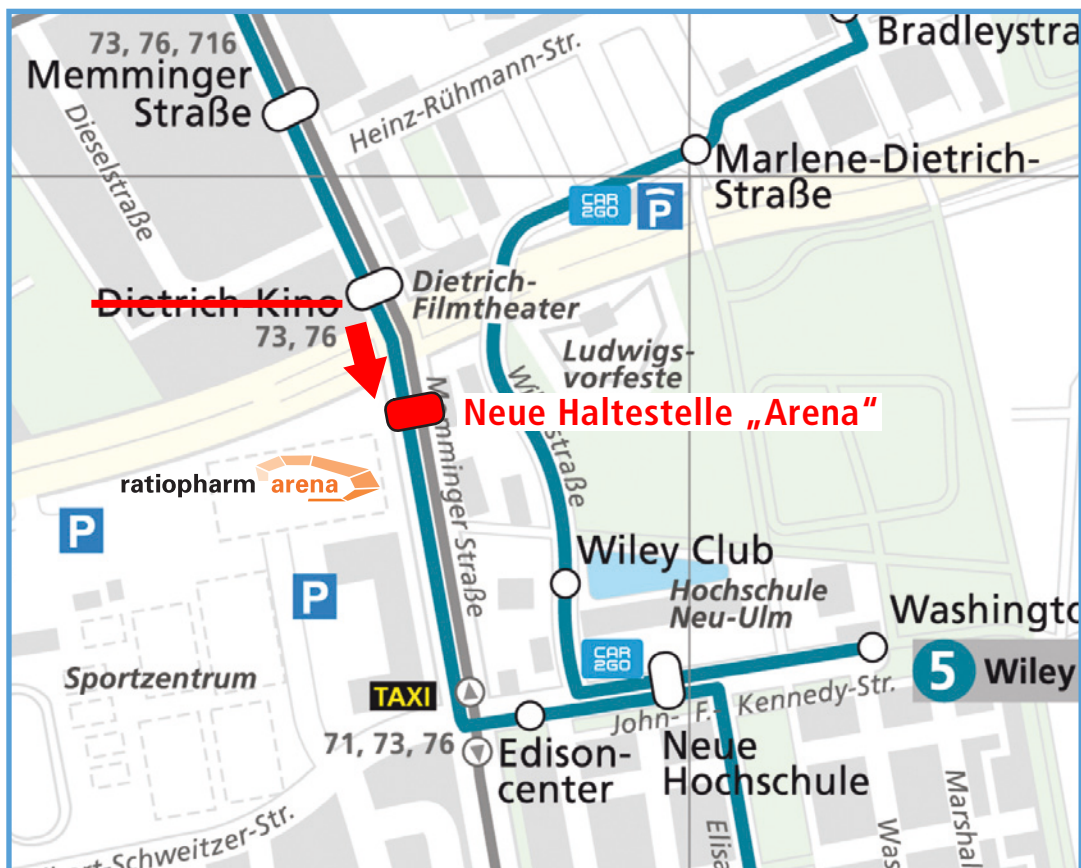

Achtung

Zusammen
für eine
bessere Umwelt

SWU

www.swu.de

Haltestellenverlegung Linie 5

5

Die Haltestelle „Dietrich Kino“ wird zur Haltestelle „Arena“

Die Haltestelle „Dietrich Kino“ wird in Haltestelle „Arena“ umbenannt und verlegt. Bitte benutzen Sie ab 09.12.2011 nur noch die neue Haltestelle auf Höhe der ratiopharm Arena.